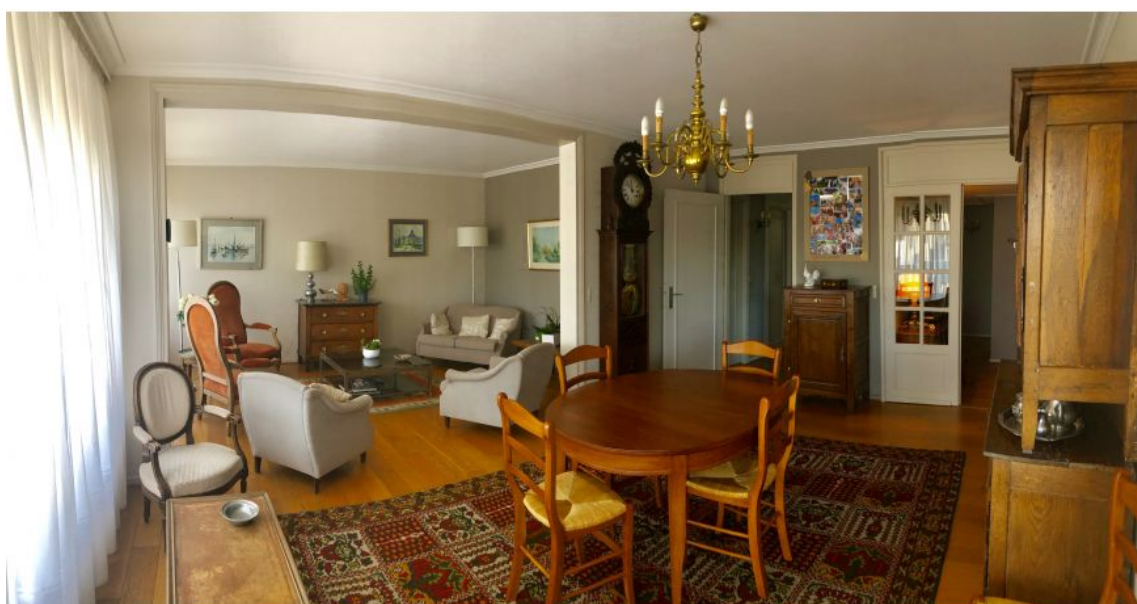

HEM IMMOBILIER

13, rue du Général Leclerc
59510 Hem
Tél : 03 20 98 99 00

Compromis en cours en vente à Roubaix barbieux

333 000 €

Appartement 4 chambres

Réf. : 1952

En Exclusivité, Résidence "La Duquenièrre" face au Parc Barbieux - Superbe appartement de 129m². Volume, luminosité et prestations de qualité ! Cuisine haut de gamme toute équipée, salon/séjour de 37m² avec parquet massif et larges baies vitrées donnant sur le balcon sud/Ouest. 4 grandes chambres, salle de bains et salle de douche, coin buanderie et nombreux placards de rangement.

Nature du bien : Compromis en cours | Nombre de chambres : 4 | Surface : 129m²

Retrouvez toutes nos offres sur
www.hem-immobilier.fr